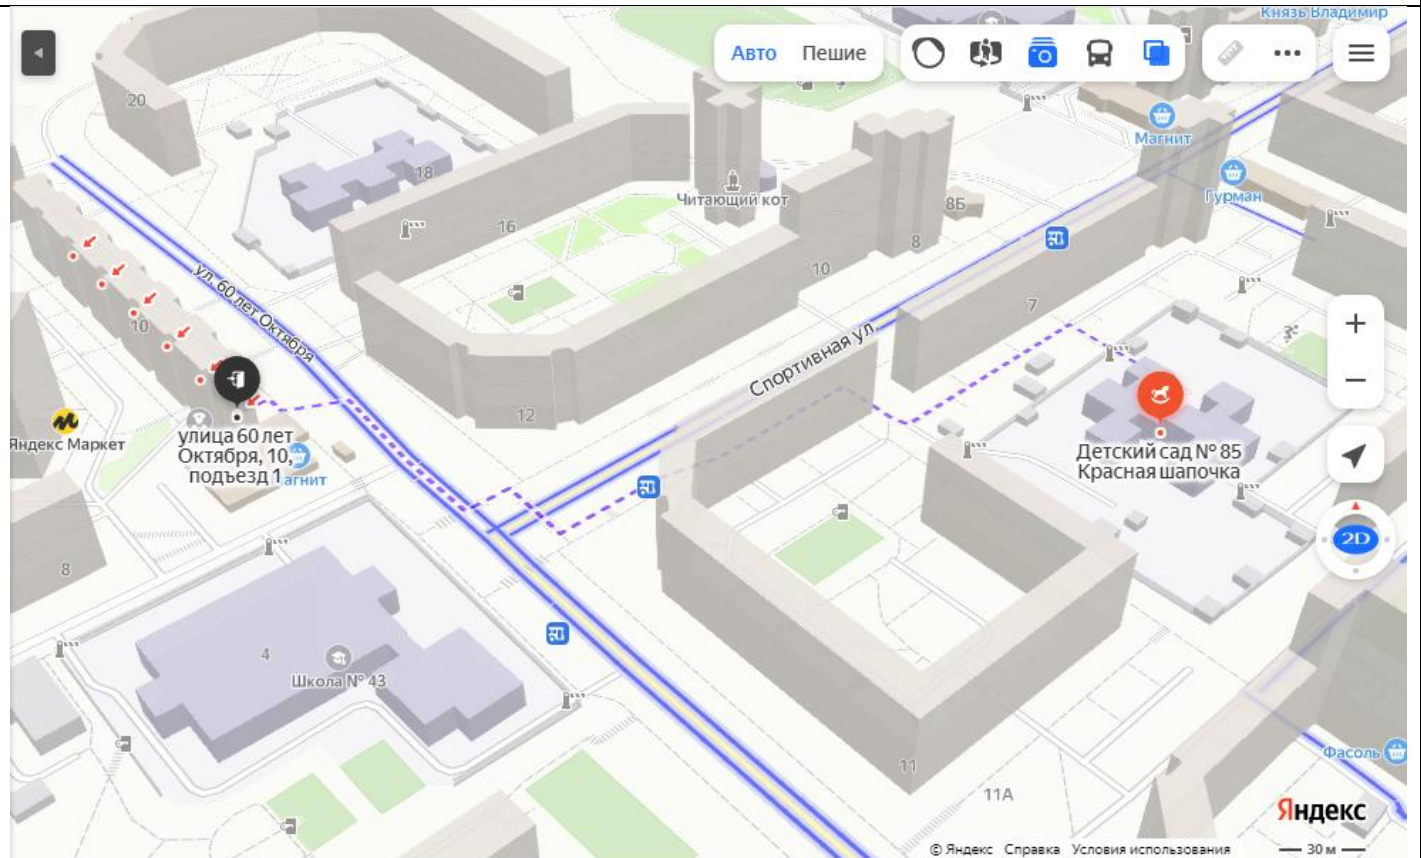

## Безопасный маршрут от МБДОУ д/с №85 Белгород, ул.Спортивная д.9–60лет Октября д.10

### Укрытия по маршруту следования от МБДОУ д/с №85:

1. Укрытие в подвале многоквартирного дома по адресу: Белгород, улица Спортивная 3.
2. Укрытие в подвале многоквартирного дома по адресу: Белгород, улица Спортивная 7.
3. Укрытие в подвале многоквартирного дома по адресу: Белгород, улица 60 лет Октября 11.
4. Укрытие в подвале МБОУ СОШ №43 по адресу: Белгород, ул. 60 лет Октября 4.
5. Укрытие в подвале многоквартирного дома по адресу: Белгород, улица 60 лет Октября 10.