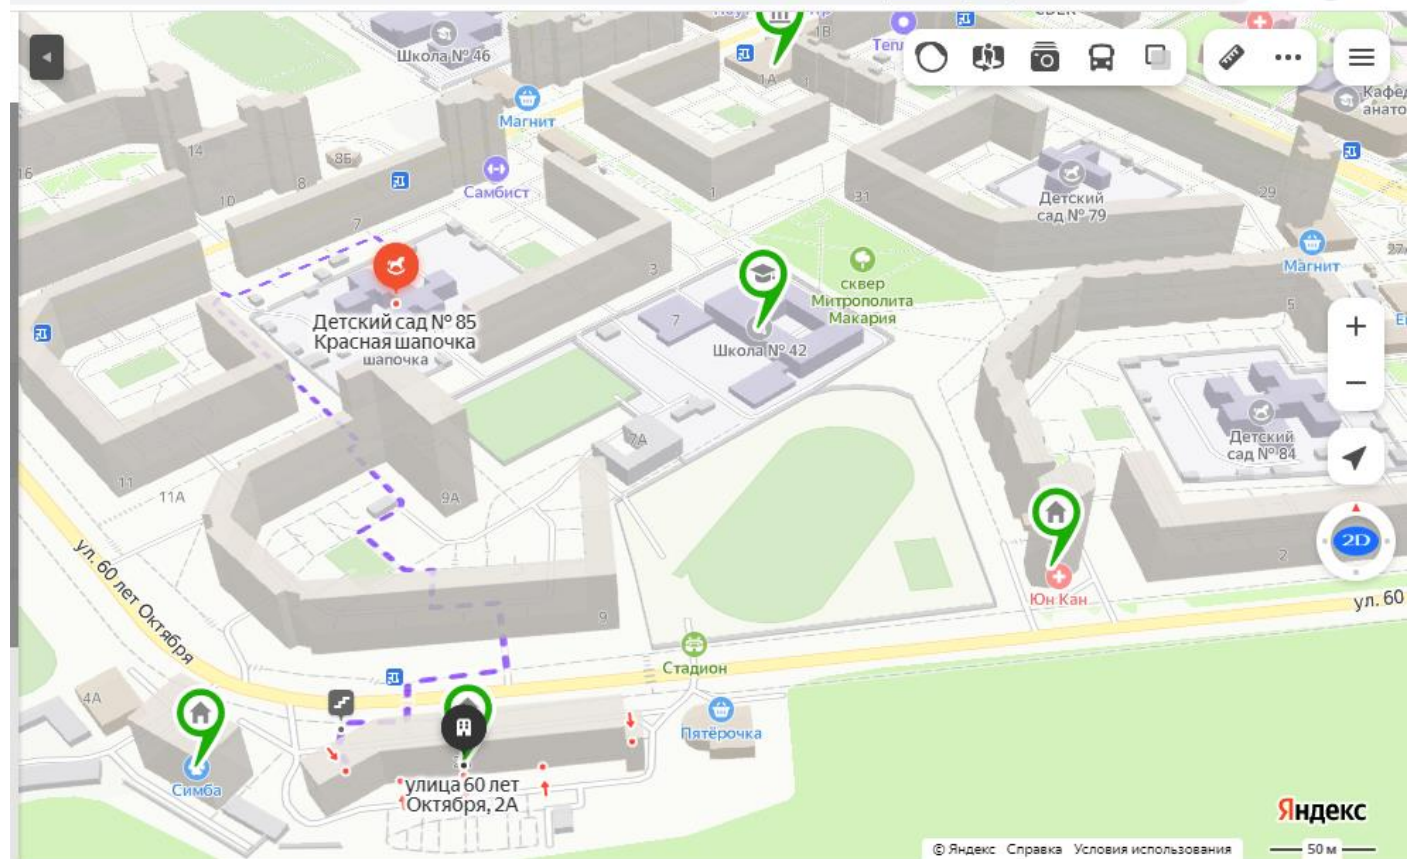

Безопасный маршрут от МБДОУ д/с №85 Белгород, ул.Спортивная д.9–60лет Октября д.2а

Укрытия по маршруту следования от МБДОУ д/с №85:

1. Укрытие в подвале многоквартирного дома по адресу: Белгород, улица Спортивная 3.
2. Укрытие в подвале многоквартирного дома по адресу: Белгород, улица 60 лет Октября 9А
3. Укрытие в подвале многоквартирного дома по адресу: Белгород, улица 60 лет Октября 9
4. Укрытие в подвале многоквартирного дома по адресу: Белгород, улица 60 лет Октября, 2б
5. Укрытие в подвале многоквартирного дома по адресу: Белгород, улица 60 лет Октября, 2а